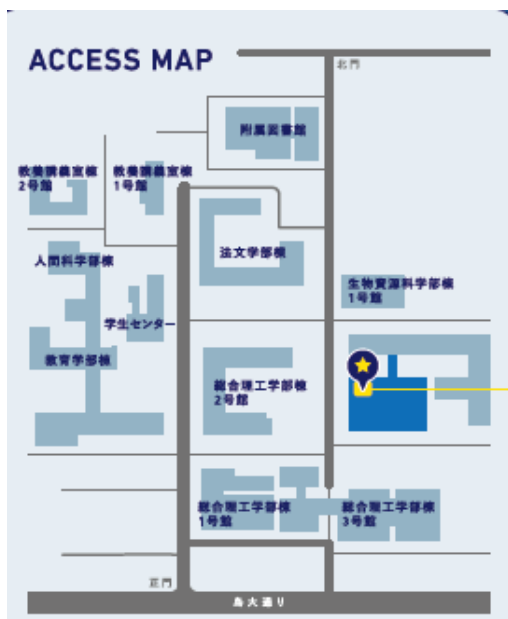

島根大学Moodle (2021年度版)

ダッシュボード / コース

ナビゲーション

- ダッシュボード
- サイトホーム
- サイトページ
- コース
  - 授業 (学部学生向け)
  - 授業 (大学院生向け)
  - 授業以外のコース

管理

- サイト管理

コースを検索する 数理・データサイエンスへの誘い Go

授業 (学部学生向け)

授業 (大学院生向け)

授業以外のコース

新しいコースを追加する

コースを管理する

島根大学Moodle (2021年度版)

ダッシュボード / コース / 検索 / 数理・データサイエンス

ナビゲーション

- ダッシュボード
- サイトホーム
- サイトページ
- コース

管理

- サイト管理

検索結果 1

数理・データサイエンスへの誘い・入門

講師: 瀬戸 和希
講師: 玉谷 克
講師: 黒岩 大史

コースを検索する 数理・データサイエンス Go

数理・データサイエンスへの誘い・入門というコースを使用します。
(松江キャンパスの学生はすべて同じコースです)

シラバスの確認方法

(※シラバスとは、授業担当教員から学生に、授業の詳細を伝えるためのものです。)

学務情報システム「Campus Square」にログインし、シラバスメニューからシラバスを確認してください。

問合せ

数理・データサイエンス教育研究センター(左図参考:生物資源棟 3号館 118室)へ直接来るか、以下メールアドレスにメールをしてください。

【担当】

玉谷 tamatani@riko.shimane-u.ac.jp

瀬戸 setok@riko.shimane-u.ac.jp